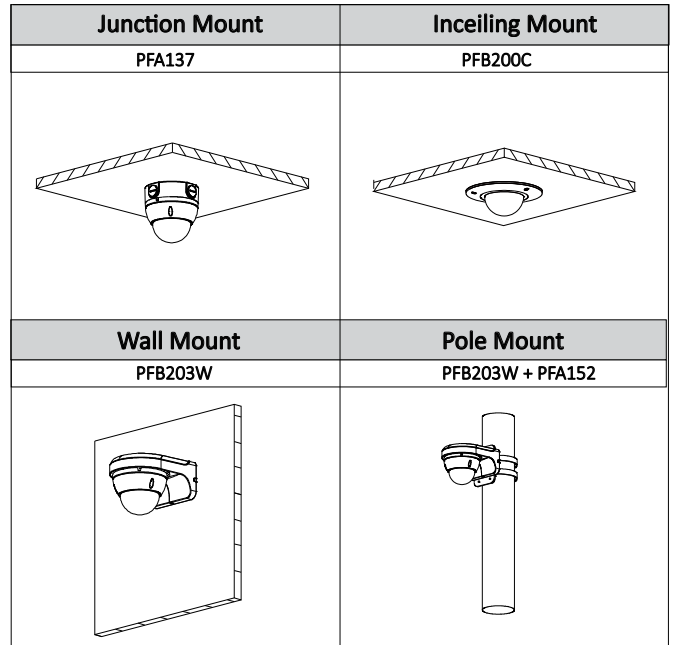

Construction

Casing	Metal
Dimensions	φ122mm×88.9mm(4.80"×3.50")
Net Weight	0.4Kg (0.88lb)
Gross Weight	0.54Kg(1.19lb)

Ordering Information

Type	Part Number	Description
1.3MP camera	DH-IPC-HDBW2121RP-ZS	1.3MP WDR IR Dome Network Camera, PAL
	DH-IPC-HDBW2121RN-ZS	1.3MP WDR IR Dome Network Camera, NTSC
	IPC-HDBW2121RP-ZS	1.3MP WDR IR Dome Network Camera, PAL
	IPC-HDBW2121RN-ZS	1.3MP WDR IR Dome Network Camera, NTSC
	DH-IPC-HDBW2121RP-VFS	1.3MP WDR IR Dome Network Camera, PAL
	DH-IPC-HDBW2121RN-VFS	1.3MP WDR IR Dome Network Camera, NTSC
	IPC-HDBW2121RP-VFS	1.3MP WDR IR Dome Network Camera, PAL
	IPC-HDBW2121RN-VFS	1.3MP WDR IR Dome Network Camera, NTSC
Accessories (optional)	PFA137	Junction box
	PFB203W	Wall mount
	PFA152	Pole mount
	PFB200C	In-ceiling Mount

Accessories

Optional:

Dimensions (mm/inch)

JC WORLD SECURITY S.A.C.
Sistemas de Seguridad

Telf: (01)489-5256 / 792-1818
RPM: #9722-52510 / 990-340327
ventas@jcworld.com.pe
Calle 15 Mz F Lote 25, Ofic. 101
Urb. Prolima- Los Olivos
www.jcworld.com.pe